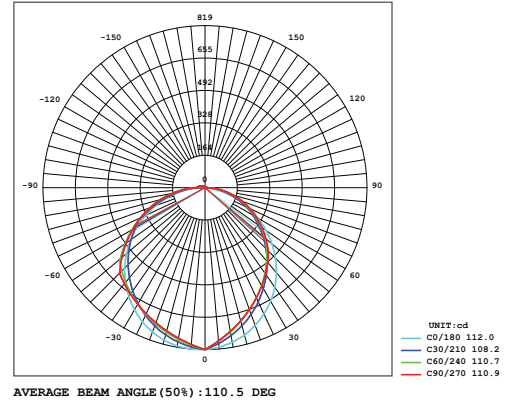

Işık Eğrisi

Renk Sıcaklık Tablosu

Opsiyonel Özellikler

Renk Sıcaklığı	: 3000K / 4000K / 5700K
Dali Uyumluluğu	: Var
Sensör	: Var
Sarkit	: Var