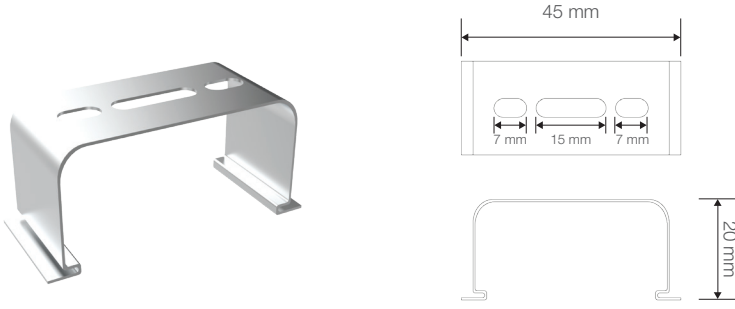

Askı Takım Özellikleri

- YAVUZ, önceden bildirmeksizin gerekli gördüğü değişiklikleri yapma hakkını saklı tutar.