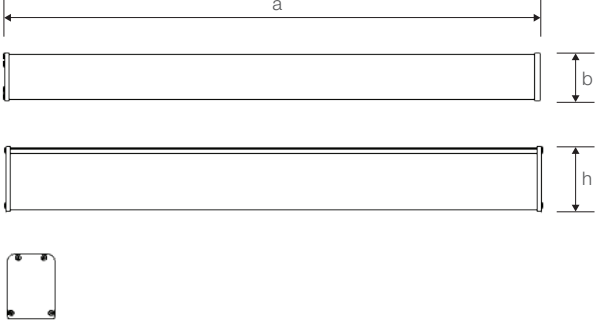

LADEN

36W Sarkıt Lineer LED Aydınlatma Armatürü

Ürün Kodu

: VL567036

Standart Model

Ürün ölçüleri (mm)

	a	b	h
Standart	1203	54	74

Ağırlık (kg)